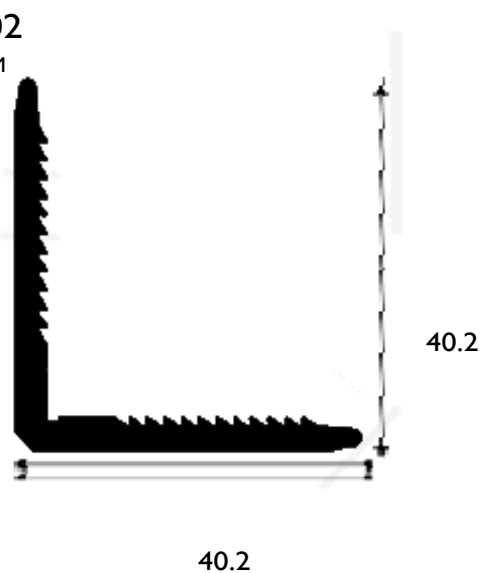

# LINHA DE CONEXÕES - MACHO E CUNHA

CL-006  
1,004 KG/M

CL-009  
1,399 KG/M

CL-010  
0.352 KG/M

CL-011  
0.301 KG/M

DV-202  
1,220 KG/M

PS4-002  
0.721 KG/M