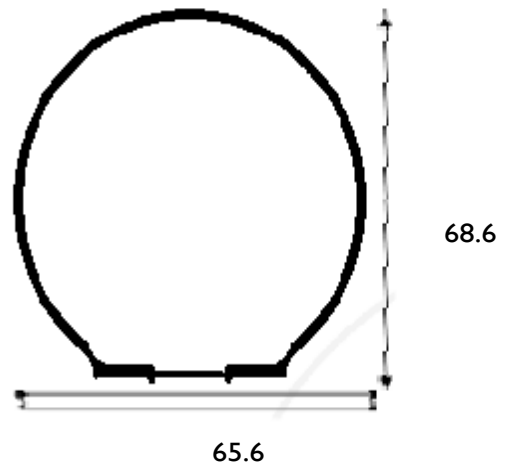

MAN-001
1,070 KG/M