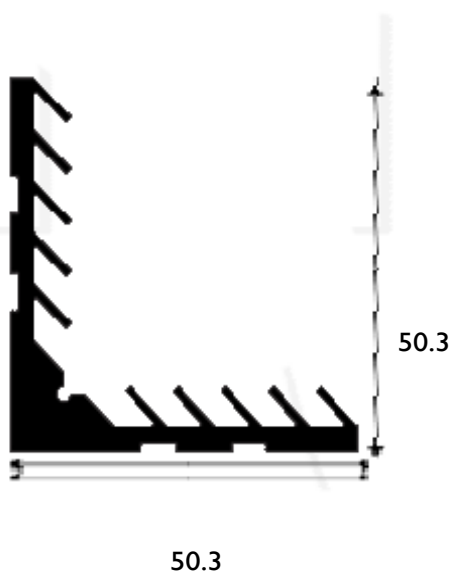

# LINHA DE BOX - BOX NOVO

**BX-085**  
0.175 KG/M

**BX-087**  
0.143 KG/M

**BX-089**  
0.217 KG/M

**BX-090**  
0.209 KG/M

**BX-850**  
0.464 KG/M

# LINHA DE CONEXÕES - MACHO E CUNHA

CL-006  
1,004 KG/M

CL-009  
1,399 KG/M

CL-010  
0.352 KG/M

CL-011  
0.301 KG/M

DV-202  
1,220 KG/M

PS4-002  
0.721 KG/M