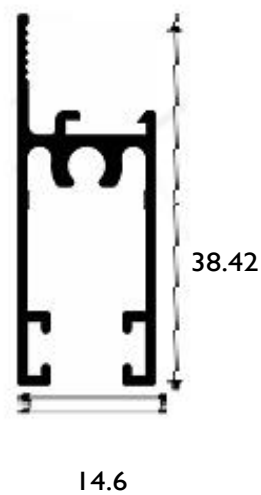

MB-011
0.338 KG/M