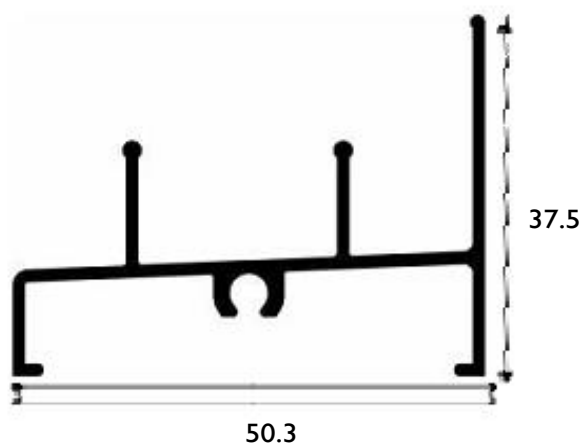

MÓDULO BÁSICO

MB-001
0.460 KG/M