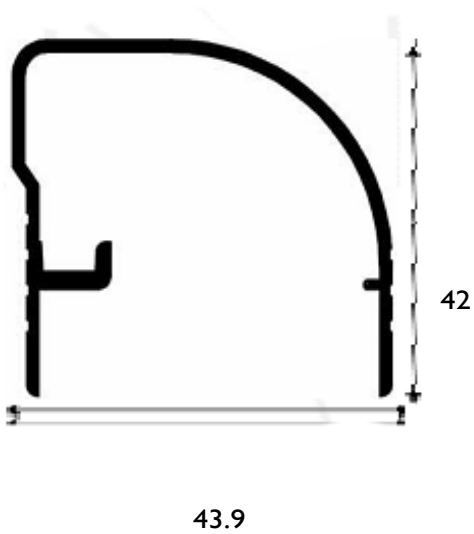

# LINHA DE BOX - BOX NOVO

**BX-085**  
0.175 KG/M

**BX-087**  
0.143 KG/M

**BX-089**  
0.217 KG/M

**BX-090**  
0.209 KG/M

**BX-850**  
0.464 KG/M

# LINHA DE CONEXÕES - MACHO E CUNHA

CL-006  
1,004 KG/M

CL-009  
1,399 KG/M

CL-010  
0.352 KG/M

CL-011  
0.301 KG/M

DV-202  
1,220 KG/M

PS4-002  
0.721 KG/M