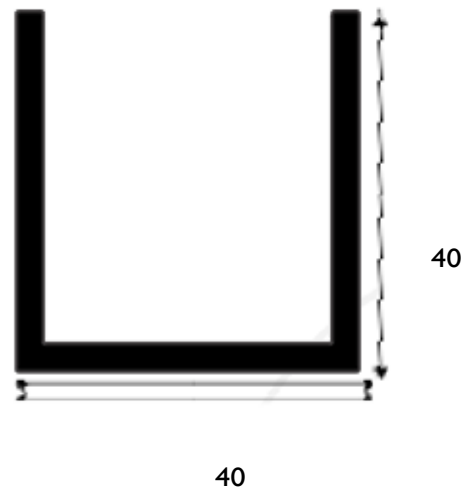

PU-007
0.976 KG/M