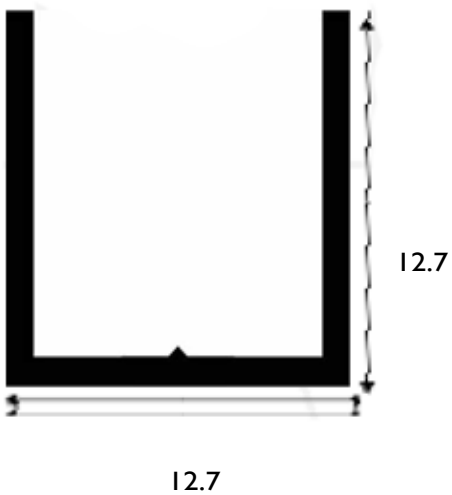

# PERFIL "U"

**JH-ELI 12**  
1,770 KG/M

**JH-ELI 27**  
1,908 KG/M

**MZ-023**  
0.103 KG/M

**PU-001**  
0.073 KG/M

**PU-002**  
0.098 KG/M

**PU-003**  
0.108 KG/M