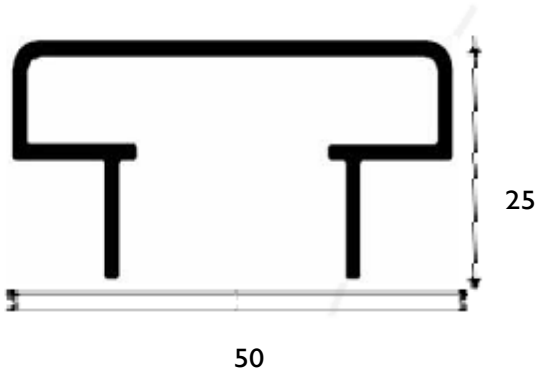

CG-731
0.488 KG/M