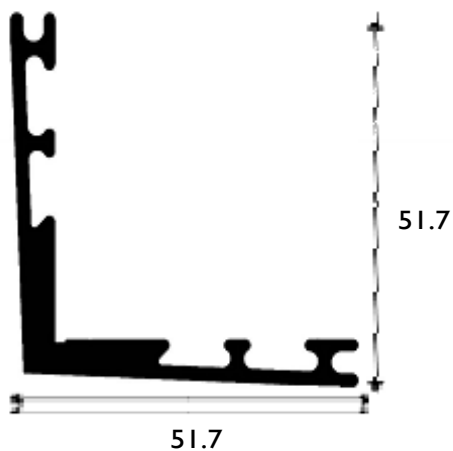

# LINHA DE BOX - BOX VELHO

**BX-159**

0.203 KG/M

# LINHA DE BOX - BOX NOVO

**BX-085**  
0.175 KG/M

**BX-087**  
0.143 KG/M

**BX-089**  
0.217 KG/M

**BX-090**  
0.209 KG/M

**BX-850**  
0.464 KG/M

# LINHA DE CONEXÕES - MACHO E CUNHA

CL-006  
1,004 KG/M

CL-009  
1,399 KG/M

CL-010  
0.352 KG/M

CL-011  
0.301 KG/M

DV-202  
1,220 KG/M

PS4-002  
0.721 KG/M