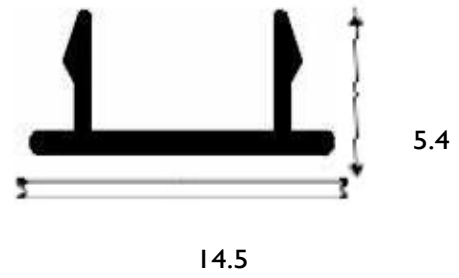

AL-007
0.062 KG/M