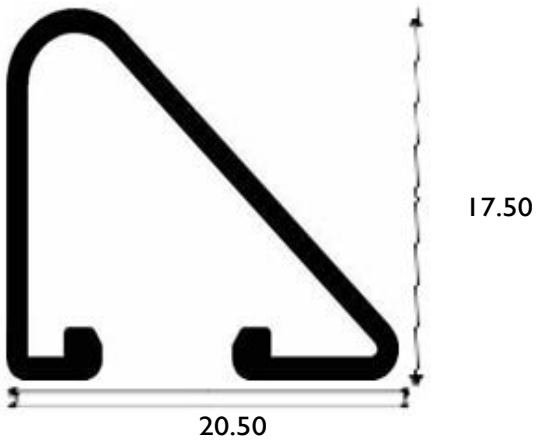

# VENEZIANA

**SP-001**  
0.173 KG/M

**US-280**  
0.244 KG/M

**VZ-024**  
0.244 KG/M

**VZ-060**  
0.328 KG/M

**VZ-169**  
0.233 KG/M

**VZ-3192**  
0.247 KG/M