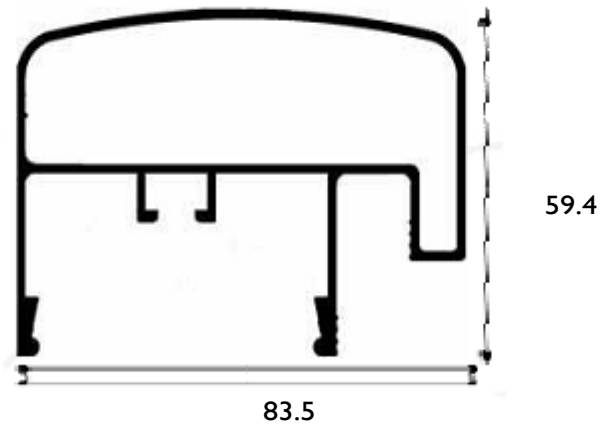

CG-083
1,334 KG/M