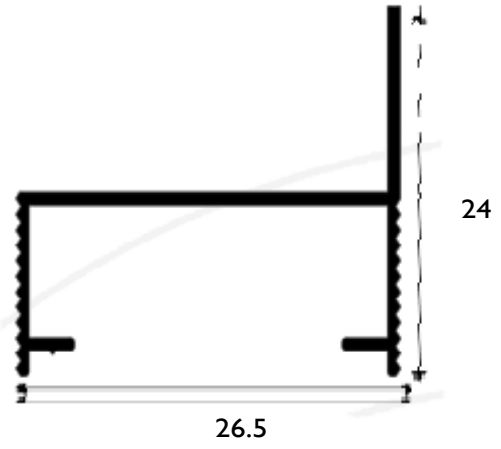

CM-063L
0.145 KG/M