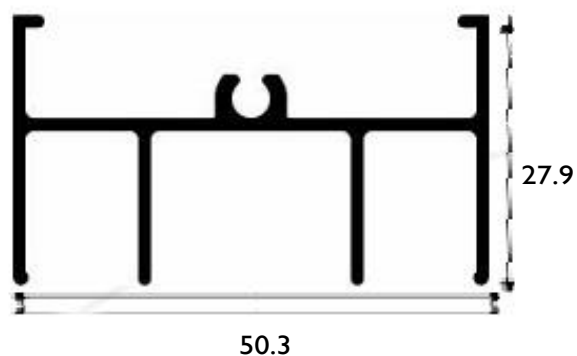

MB-002
0.505 KG/M