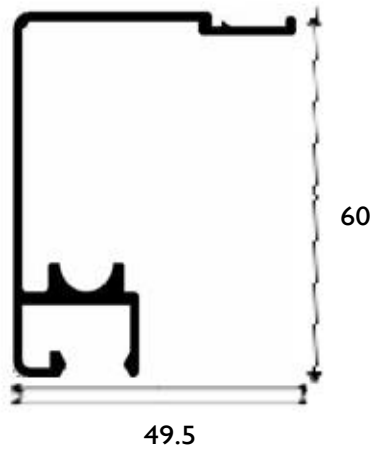

# BOX TEMPERADO - KIT'S BOX

AL-066  
0.116 KG/M

**AL-001**  
0.455 KG/M

**AL-002**  
0.221 KG/M

**AL-003**  
0.260 KG/M

**AL-032**  
0.127 KG/M

**AL-067**  
0.125 KG/M

**AL-004**  
0.599 KG/M