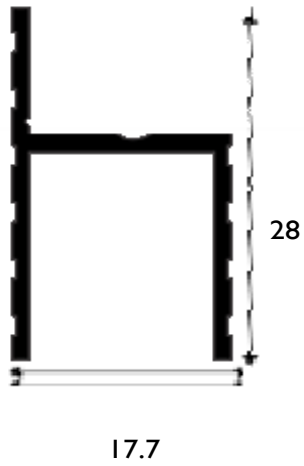

LINHA DE BOX - BOX VELHO

BX-106
0.209 KG/M