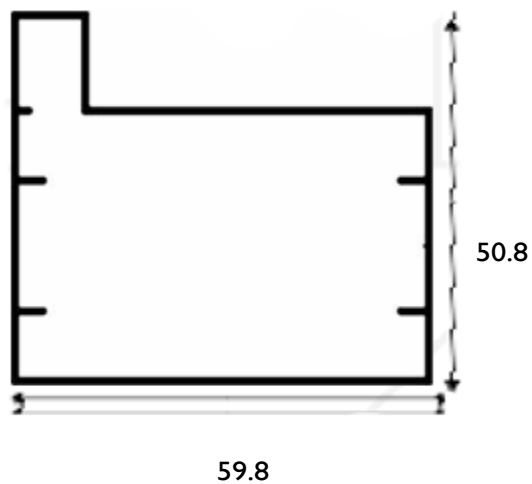

# PORTÕES

**LB-150**  
0.583 KG/M

**LB-157**  
0.607 KG/M

**LU-072L**  
0.583 KG/M

**NLB-050**  
0.560 KG/M

**PC-010**  
0.974 KG/M

**PC-026**  
0.634 KG/M