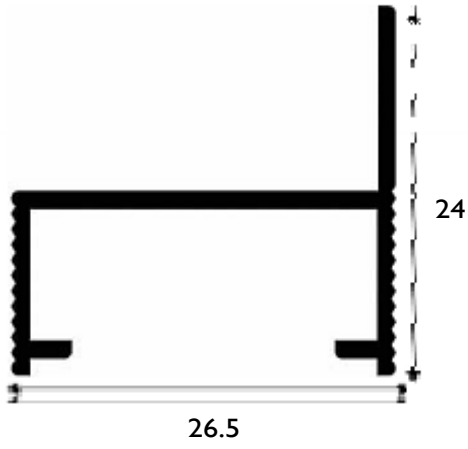

CONTRAMARCO

CM-063
0.176 KG/M