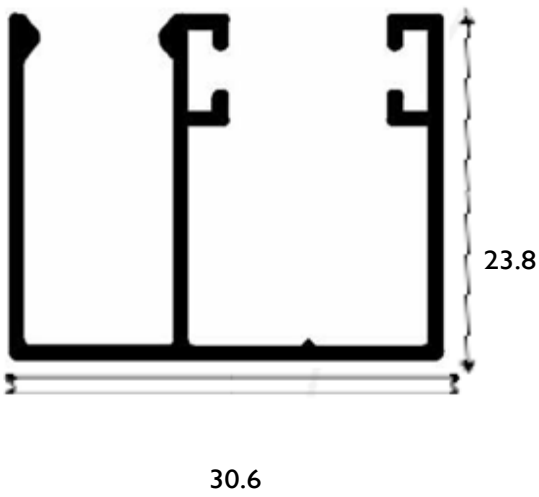

# BOX TEMPERADO - KIT'S BOX

AL-066  
0.116 KG/M

**AL-001**  
0.455 KG/M

**AL-002**  
0.221 KG/M

**AL-003**  
0.260 KG/M

**AL-032**  
0.127 KG/M

**AL-067**  
0.125 KG/M

**AL-004**  
0.599 KG/M