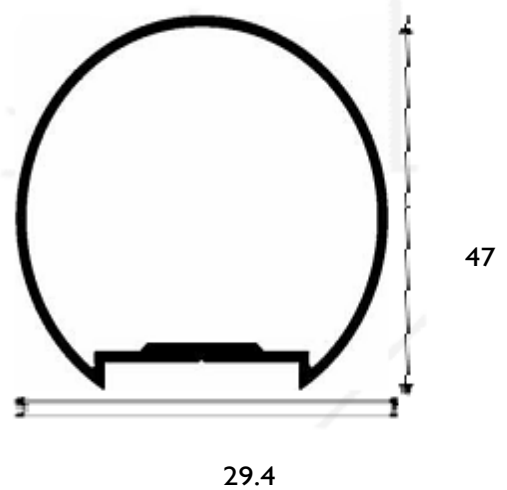

RP-610
0.690 KG/M