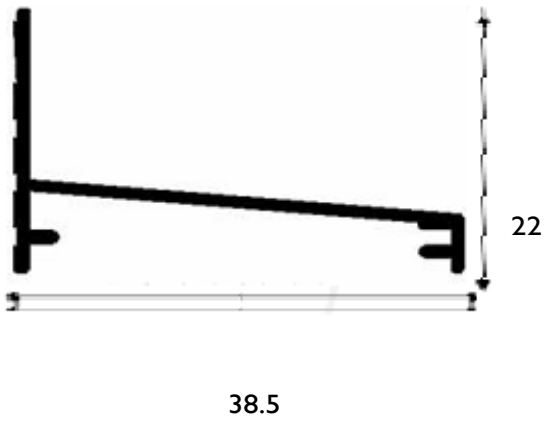

# LINHA DE BOX - BOX NOVO

**BX-085**  
0.175 KG/M

**BX-087**  
0.143 KG/M

**BX-089**  
0.217 KG/M

**BX-090**  
0.209 KG/M

**BX-850**  
0.464 KG/M

# LINHA DE CONEXÕES - MACHO E CUNHA

CL-006  
1,004 KG/M

CL-009  
1,399 KG/M

CL-010  
0.352 KG/M

CL-011  
0.301 KG/M

DV-202  
1,220 KG/M

PS4-002  
0.721 KG/M