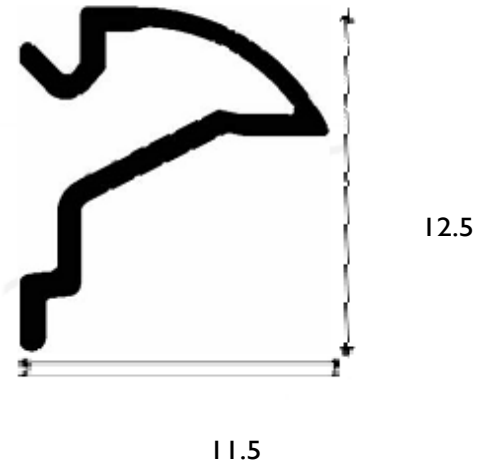

SC-2014
0.072 KG/M